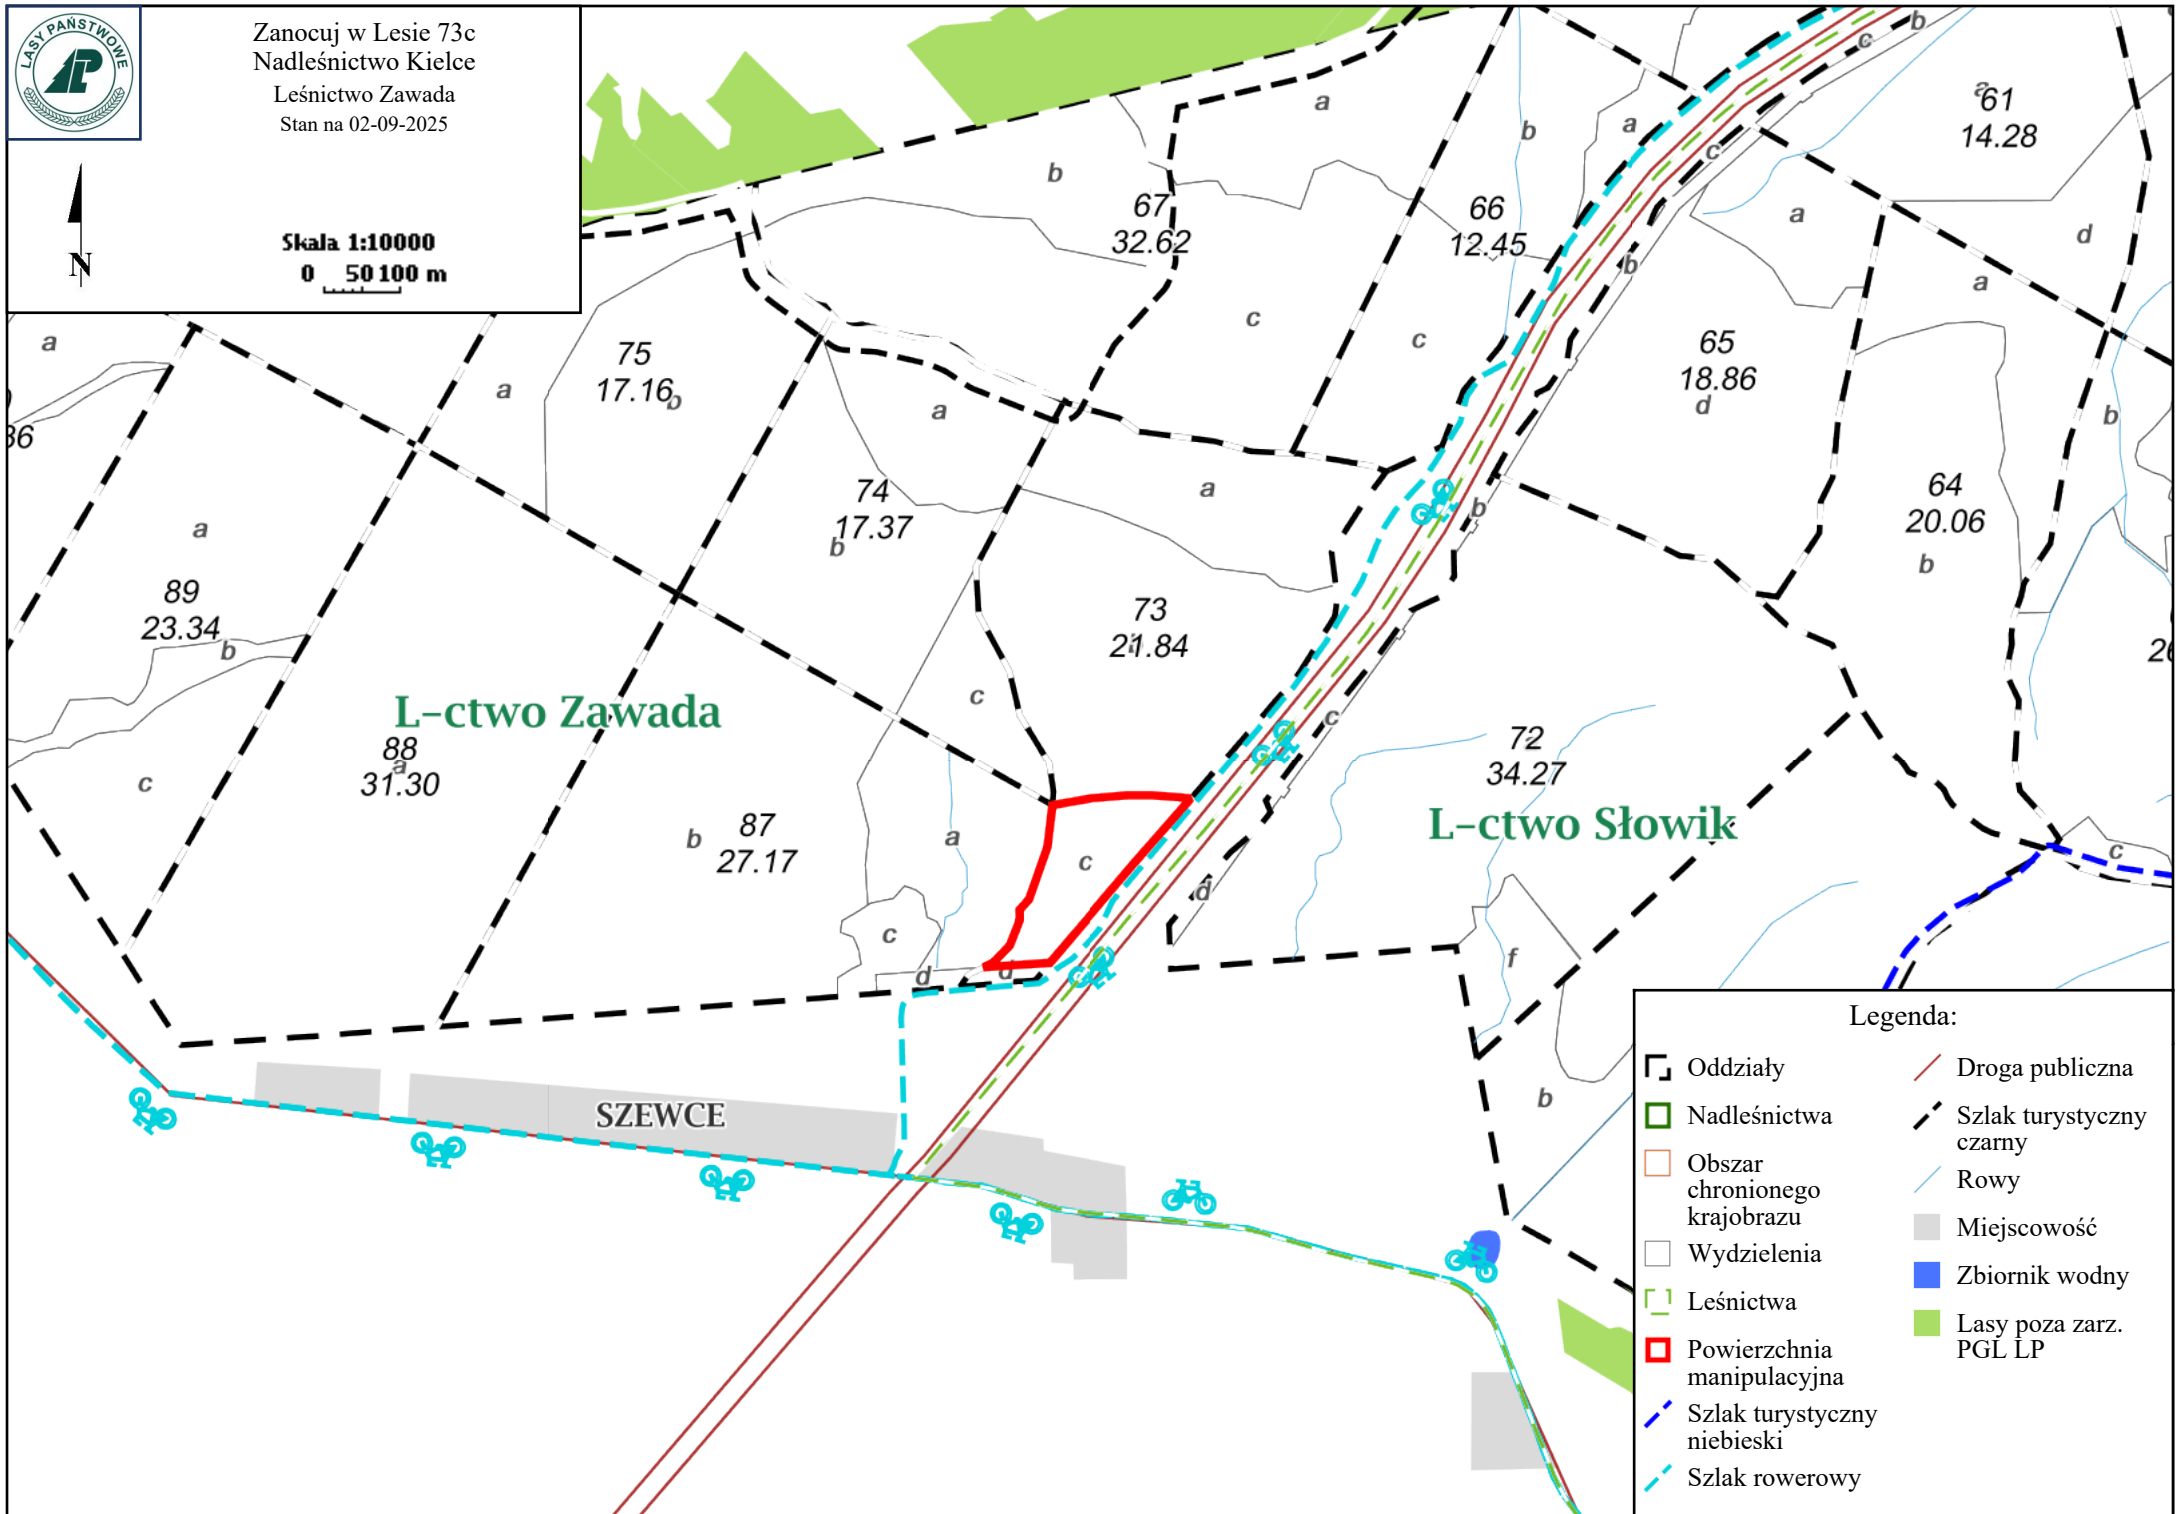

Zanocuj w Lesie 73c  
Nadleśnictwo Kielce  
Leśnictwo Zawada  
Stan na 02-09-2025

Skala 1:10000  
0 50 100 m

Legenda:

- |                               |                          |
|-------------------------------|--------------------------|
| Oddziały                      | Droga publiczna          |
| Nadleśnictwa                  | Szlak turystyczny czarny |
| Obszar chronionego krajobrazu | Rowy                     |
| Wydzielenia                   | Miejscowość              |
| Leśnictwa                     | Zbiornik wodny           |
| Powierzchnia manipulacyjna    | Lasy poza zarz. PGL LP   |
| Szlak turystyczny niebieski   |                          |
| Szlak rowerowy                |                          |